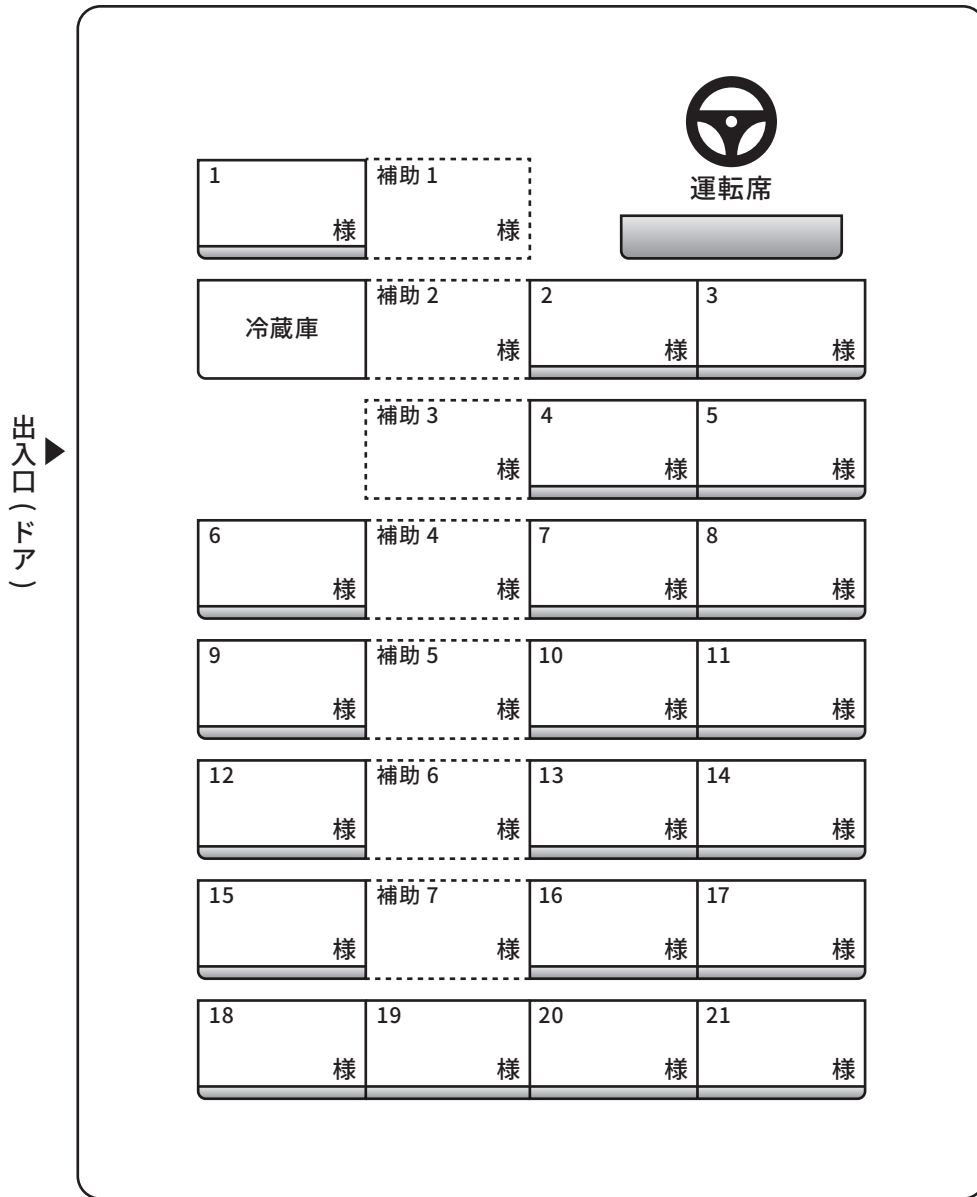

マイクロバス日野座席表

冷蔵庫付 28 人乗り

補助席を
後付けしてあります。

冷蔵庫 (オプション)