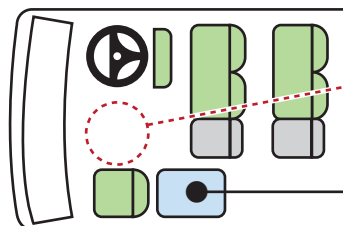

マイクロバス日野座席表

冷蔵庫付 28 人乗り

補助席を
後付けしてあります。

冷蔵庫 (オプション)